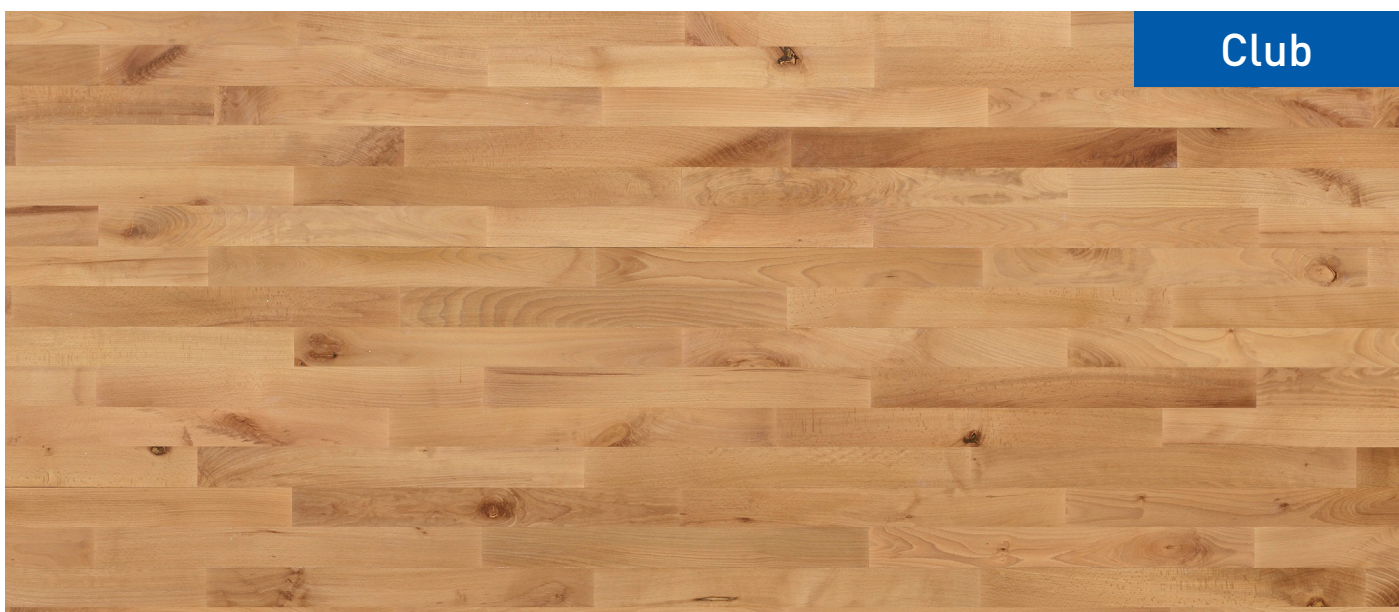

Se side 1 for beskrivelser af træsort og karakteristika for de forskellige sorteringer. De faktiske farver på et trægulv kan afvige fra farven vist i dette style chart. Det skyldes, at farver er meget vanskelige at gengive i online- og trykt materiale. Junckers påtager sig intet ansvar for eventuelle afvigelser og vi anbefaler altid at bestille en fysisk prøve før bestilling.