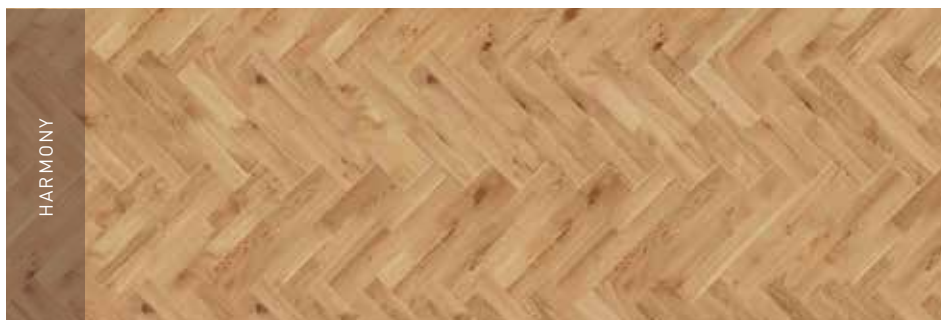

EG

Tykkelse x bredde x længde:

14/22 mm x 129 mm x 516,6 mm

Overflade: Klar olie, silkemat lak eller ultramat lak