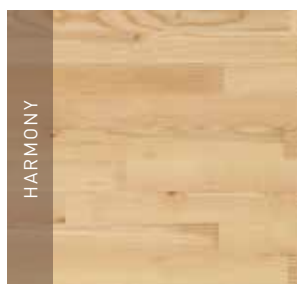

ASK

Tykkelse: 22 mm

Bredde: 129 mm

Overflade: Ultramat lakeret

Træsart med et elegant lyst udtryk og karakteristiske mørke åreaftegninger.

Over tid får ask en varm gylden glød.