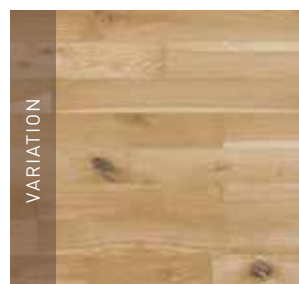

Ved naturlig ælde får træet et autentisk udtryk.

EG NORDIC

Tykkelse: 14/22 mm

Bredde: 129 mm

Overflade: Ultramat lakeret

Egegulv med hvidtonet overflade.

Fremstår med lyst nordisk udtryk.

ASK