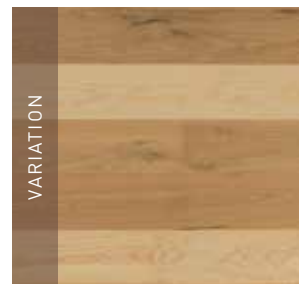

20,5 MM EG

Tykkelse x bredde: 20,5 x 140 mm

Overflade: Klar olie, ultramat og silkemat lakeret

Træsart med en varm og gylden glød og interessant årestruktur.

Ved naturlig ælde får træet et autentisk udtryk.