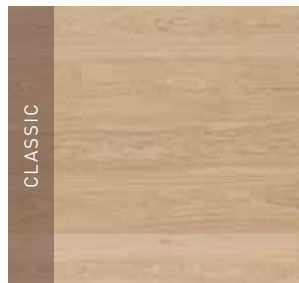

Ved naturlig ælde får træet et autentisk udtryk.

15 MM EG NORDIC

Tykkelse x bredde: 15 x 129 mm

Overflade: Ultramat lakeret

Egegulv med hvidtonet overflade. Fremstår med lyst nordisk udtryk.

20,5 MM EG NORDIC