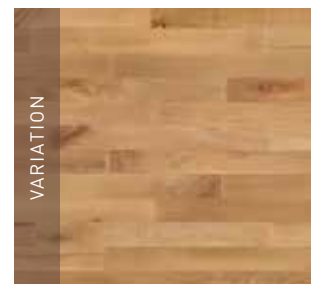

PARKETGULVE

OP TIL 3 FORSKELLIGE UDTRYK I DIT TRÆGULV

CLASSIC:

Ensartet udseende med meget lidt variation i farve- og årestruktur.

HARMONY:

Naturligt udseende med mere udtalt spil i farve- og årestruktur.

VARIATION:

Rustikt udseende med meget spil i farve- og årestruktur.

BØG

Tykkelse: 14/22 mm

Bredde: 129 mm

Overflade: Ultramat og silkemat lakeret

Træsart med en ensartet struktur, hvidt til rødligt kerneved samt rødbrune åretegninger. Et klassisk gulv.

BØG NORDIC

Tykkelse: 14/22 mm

Bredde: 129 mm

Overflade: Ultramat lakeret

Bøgegulv med hvidtonet overflade. Fremstår med lyst nordisk udtryk.

BØG SYLVAKET

Tykkelse: 14/22 mm

Bredde: 129 mm

Overflade: Ultramat og silkemat lakeret

Gennemfarvet bøgegulv. Kan slibes uden at miste farven. Fremstår med en varm gylden glød.

AHORN

Tykkelse: 22 mm

Bredde: 129 mm

Overflade: Ultramat og silkemat lakeret

En træsort med en lys farve og meget ensartet årestruktur. Et meget elegant gulv.