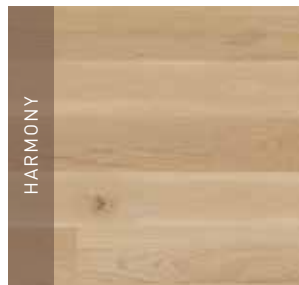

20,5 MM EG NORDIC

Tykkelse x bredde: 20,5 x 140 mm

Overflade: Ultramat lakeret

Egegulv med hvidtonet overflade. Fremstår med lyst nordisk udtryk.