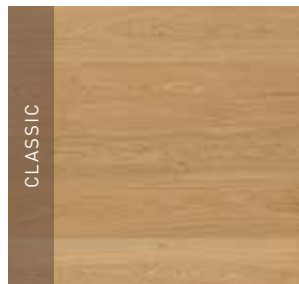

PLANKEGULVE

OP TIL 3 FORSKELLIGE UDTRYK I DIT TRÆGULV

CLASSIC:

Ensartet udseende med meget lidt variation i farve- og årestruktur.

HARMONY:

Naturligt udseende med mere udtalt spil i farve- og årestruktur.

VARIATION:

Rustikt udseende med meget spil i farve- og årestruktur.

15 MM EG

Tykkelse x bredde: 15 x 129 mm

Overflade: Klar olie, ultramat og silkemat lakeret

Træsart med en varm og gylden glød og interessant årestruktur.

Ved naturlig ælde får træet et autentisk udtryk.