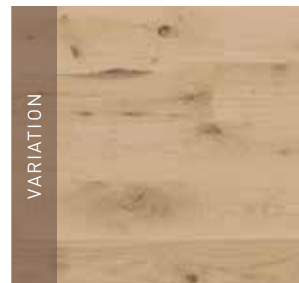

Ved naturlig ælde får træet et autentisk udtryk.

15 MM EG NORDIC

Tykkelse x bredde: 15 x 129 mm

Overflade: Ultramat lakeret

Egegulv med hvidtonet overflade. Fremstår med lyst nordisk udtryk.

20,5 MM EG NORDIC